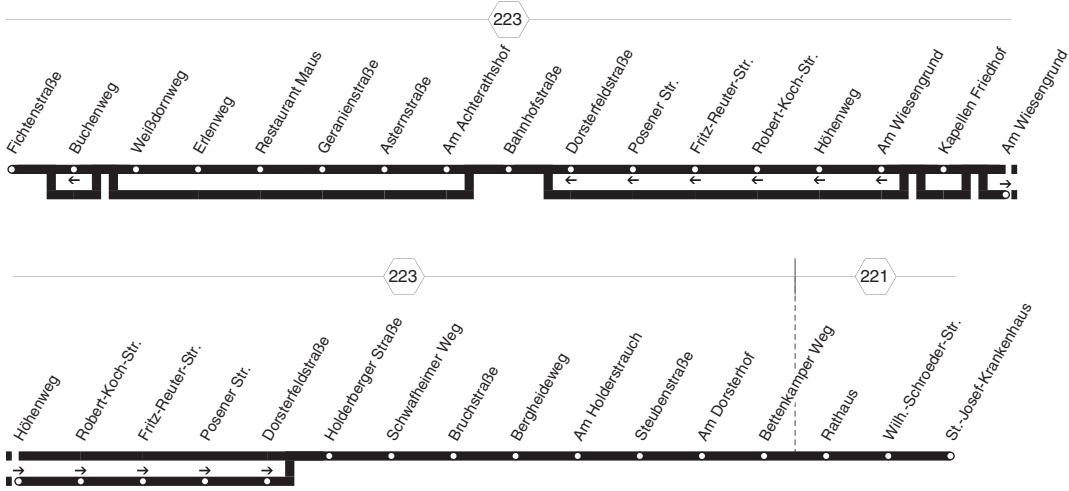

BMS

Gültig ab dem 04. Dezember 2023

BMS

NIAG

Bürgerbus Moers Süd
Venetikel - Kapellen
und zurück

BMS

Hülshorst - Moers St.-Josef-Krankenhaus

**BMS**

montags bis freitags

Haltestellen	Abfahrtszeiten					
Moers Fichtenstraße ab	8.41	10.12	12.01	13.45	15.39	17.27
- Weißdornweg	43	14	03	47	41	
- Erlenweg	44	15	04	48	42	
- Restaurant Maus	46	17	06	50	44	
- Geranienstraße	49	20	09	53	47	
- Asterstraße	50	21	10	54	48	
- Am Achterathshof	51	22	11	55	49	
- Bahnhofstraße	54	25	14	14.03	52	17.32
- Kapellen Friedhof	56	27	16	05	54	
- Am Wiesengrund (Bstg 1)	58	29	18	12	56	
- Höhenweg	59	30	19	13	57	
- Robert-Koch-Str.	9.00	31	20	14	58	
- Fritz-Reuter-Str.	02	33	22	16	16.00	
- Posener Str.	03	34	23	17	01	
- Dorsterfeldstraße	9.05	10.36	12.25	14.19	16.03	
- Bahnhofstraße						
- Bahnhofstraße						
- Holderberger Straße	9.08	10.39	12.28	14.22	16.06	
- Schwafheimer Weg	09	40	29	23	07	
- Bruchstraße	10	41	30	24	08	
- Bergheideweg	11	42	31	25	09	
- Am Holderstrauch	13	44	33	27	11	
- Steubenstraße	15	46	35	29	13	
- Am Dorsterhof	17	48	37	31	15	
- Bettenkamper Weg	18	49	38	32	16	
- Rathaus	24	55	44	38	25	
- Wilh.-Schroeder-Str.	27	58	47	41	29	
- St.-Josef-Krankenhaus an	9.31	11.02	12.51	14.45	16.33	