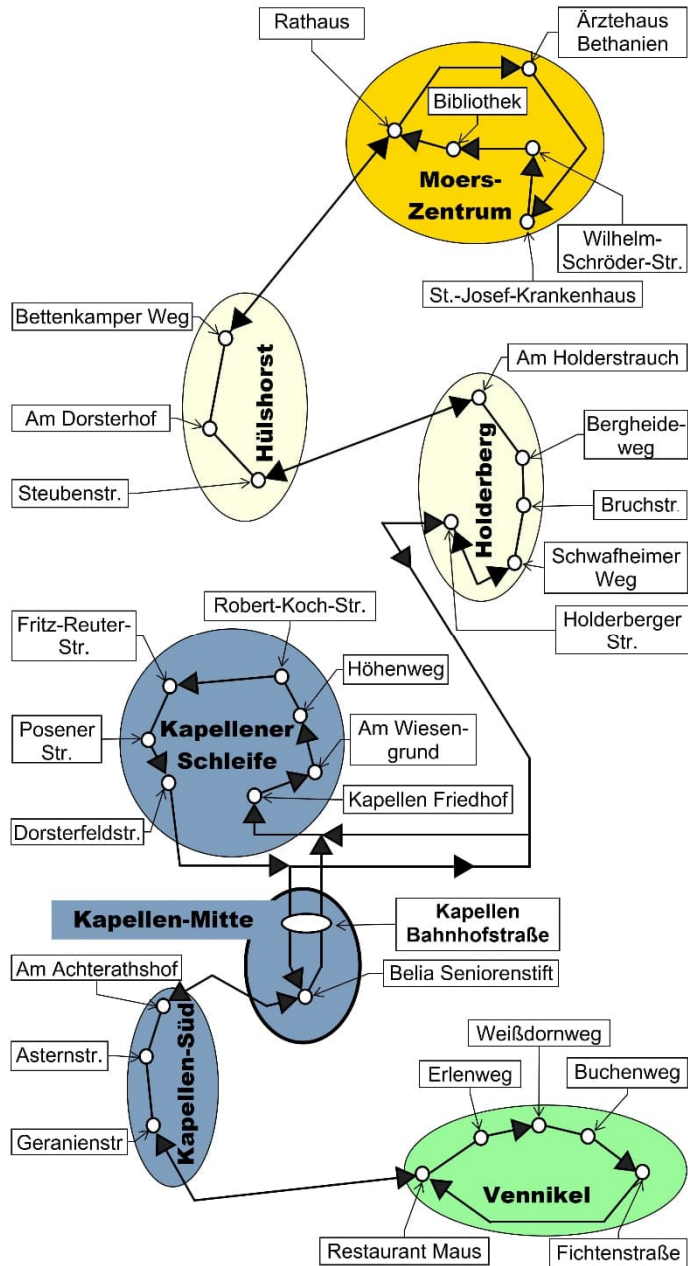

Vennikel ↔ Kapellen ↔ Moers