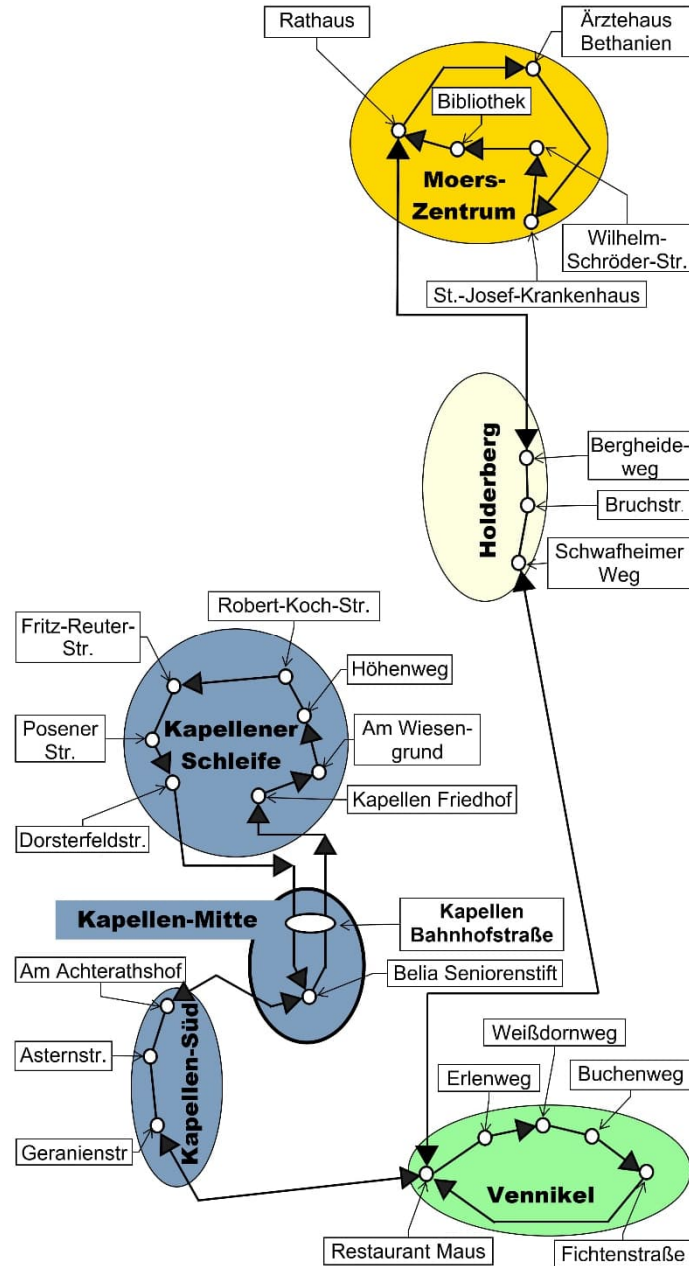

Kapellen ↔ Vennikel ↔ Moers