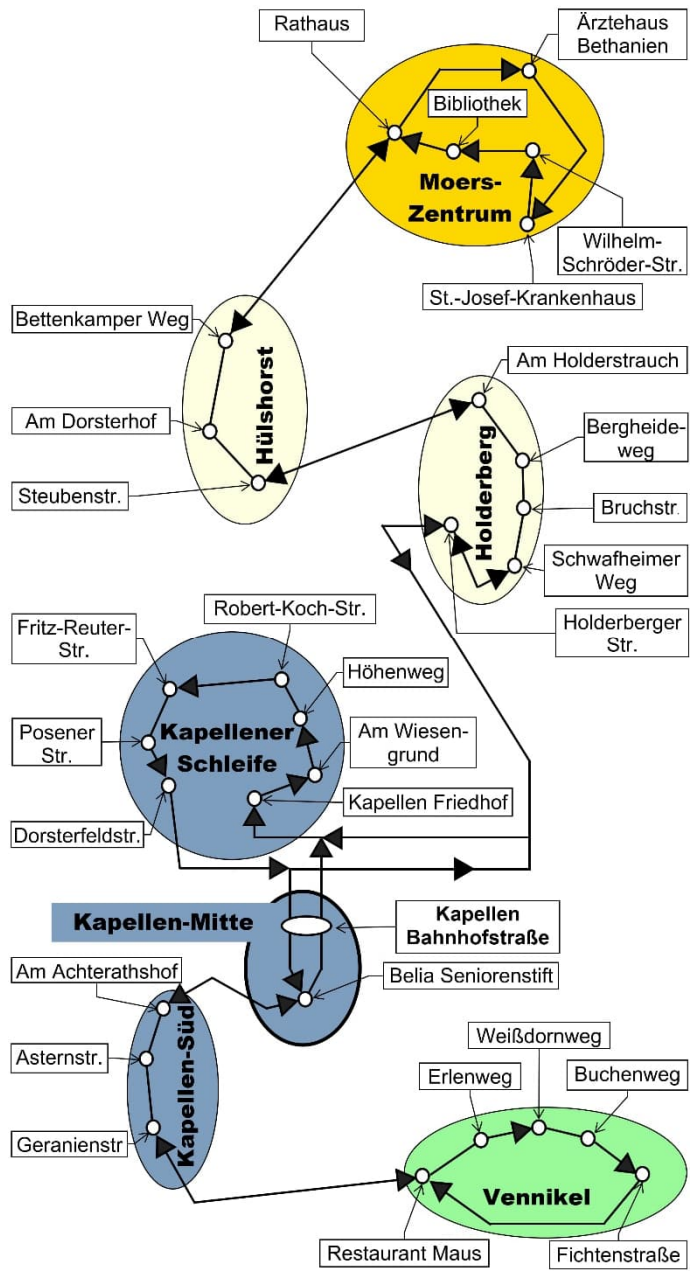

Vennikel ↔ Kapellen ↔ Moers