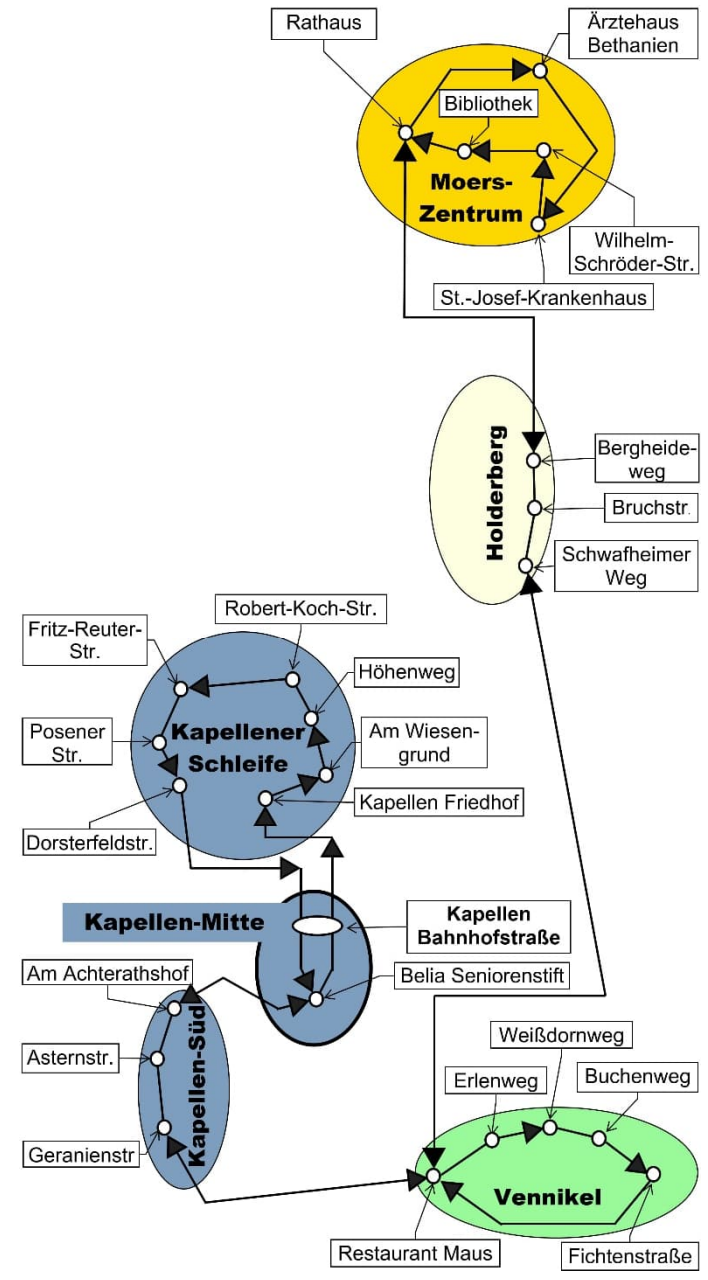

Kapellen ↔ Vennikel ↔ Moers